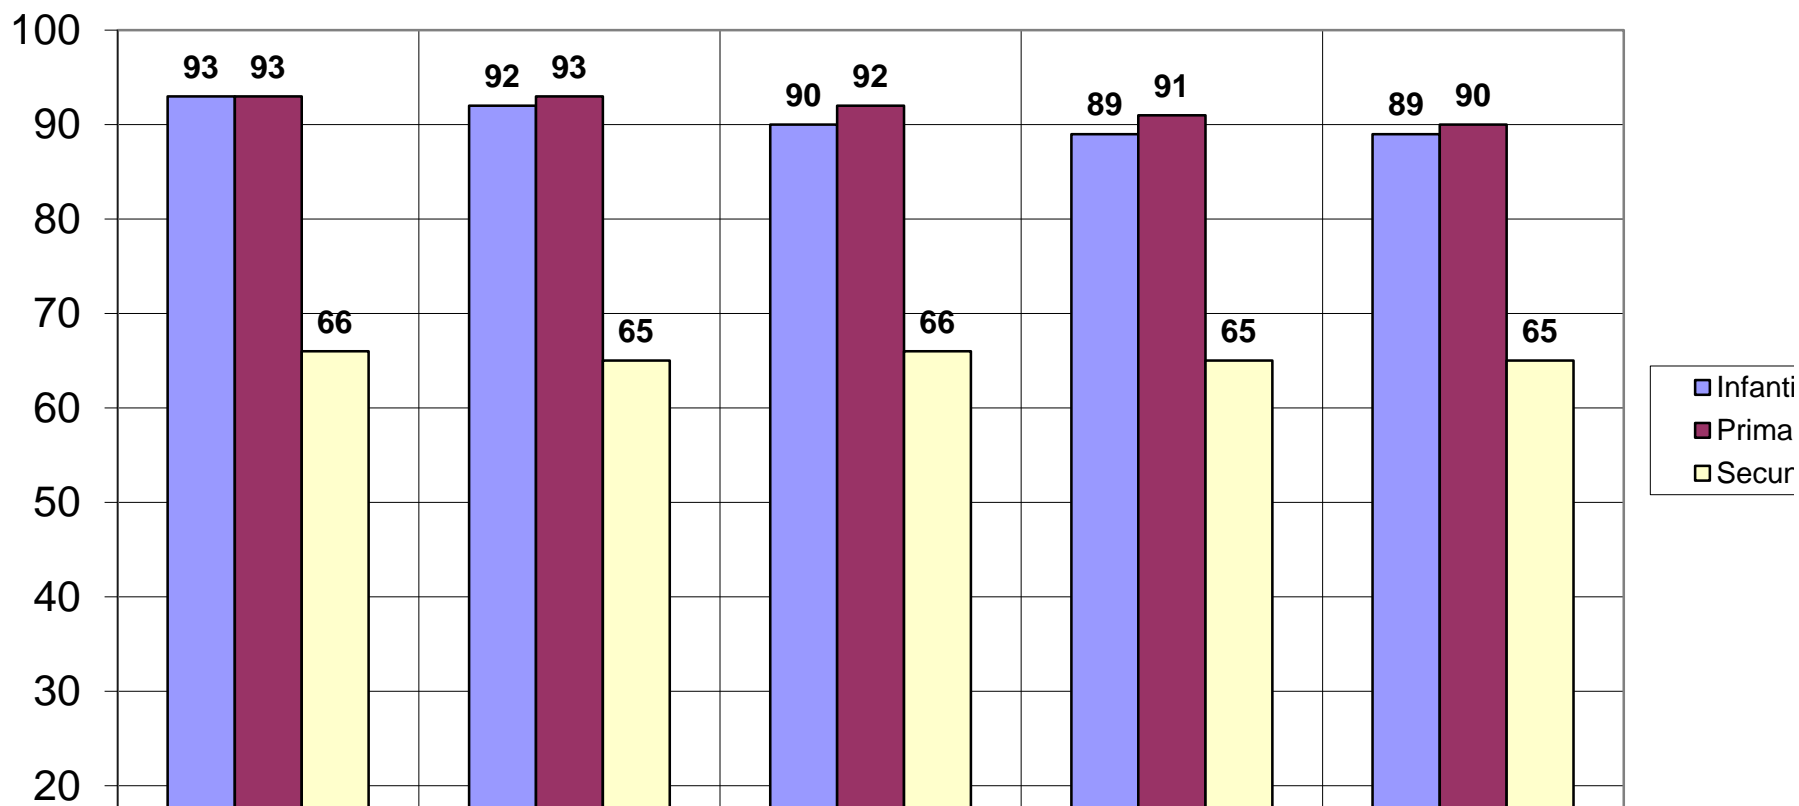

ESTADISTICA DE LA E.R.E. DE ENSEÑANZA OBLIGATORIA. DIOCESIS DE ALBACETE (CURSO 2012/2013)

il
ria
ndaria